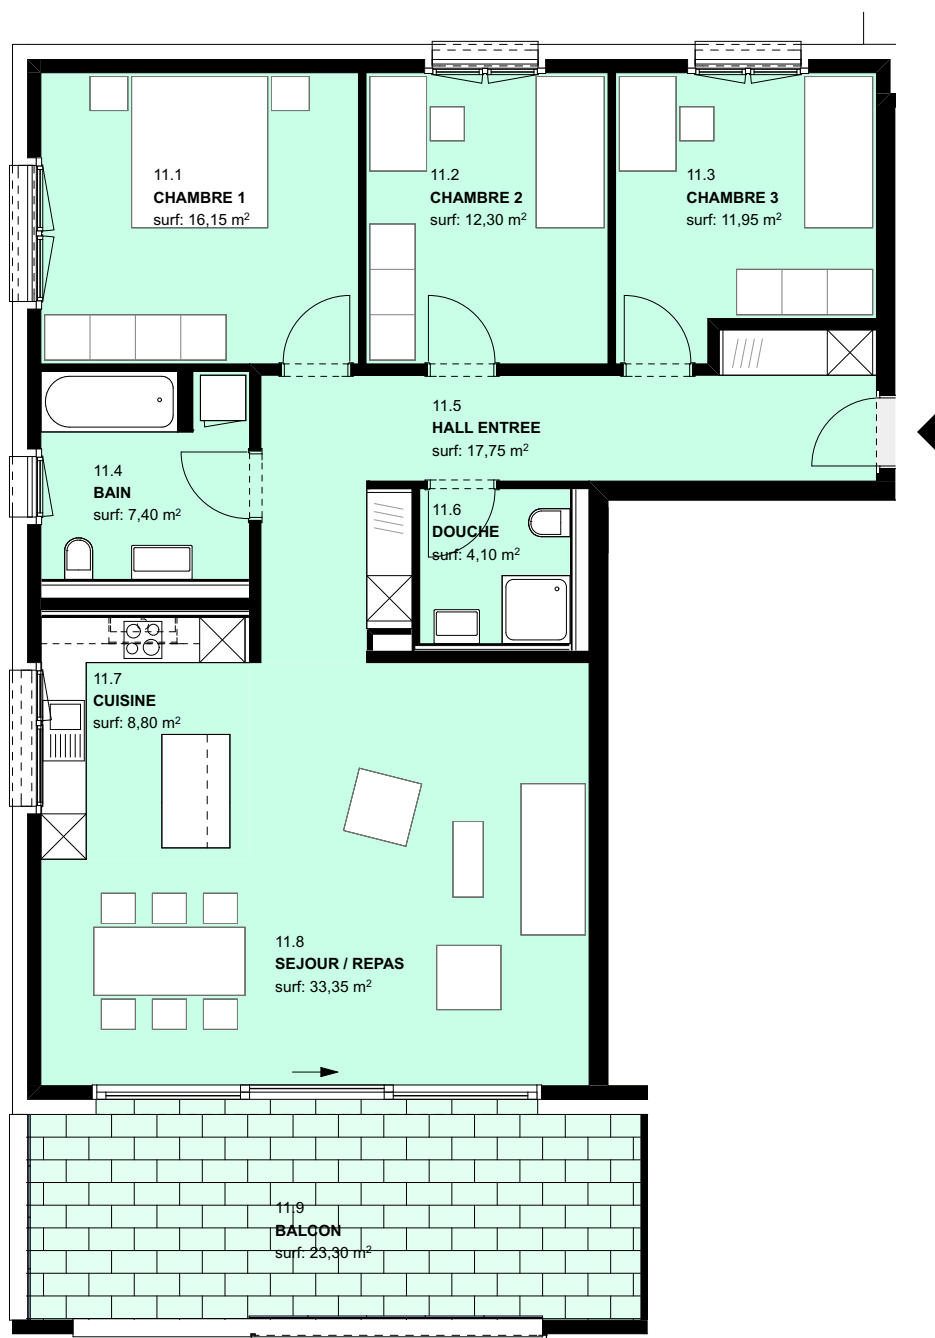

APPARTEMENT D-11 | 1^{ER} ETAGE

4,5 pièces

surface nette int.
surface balcon

111.80 m²
23.30 m²