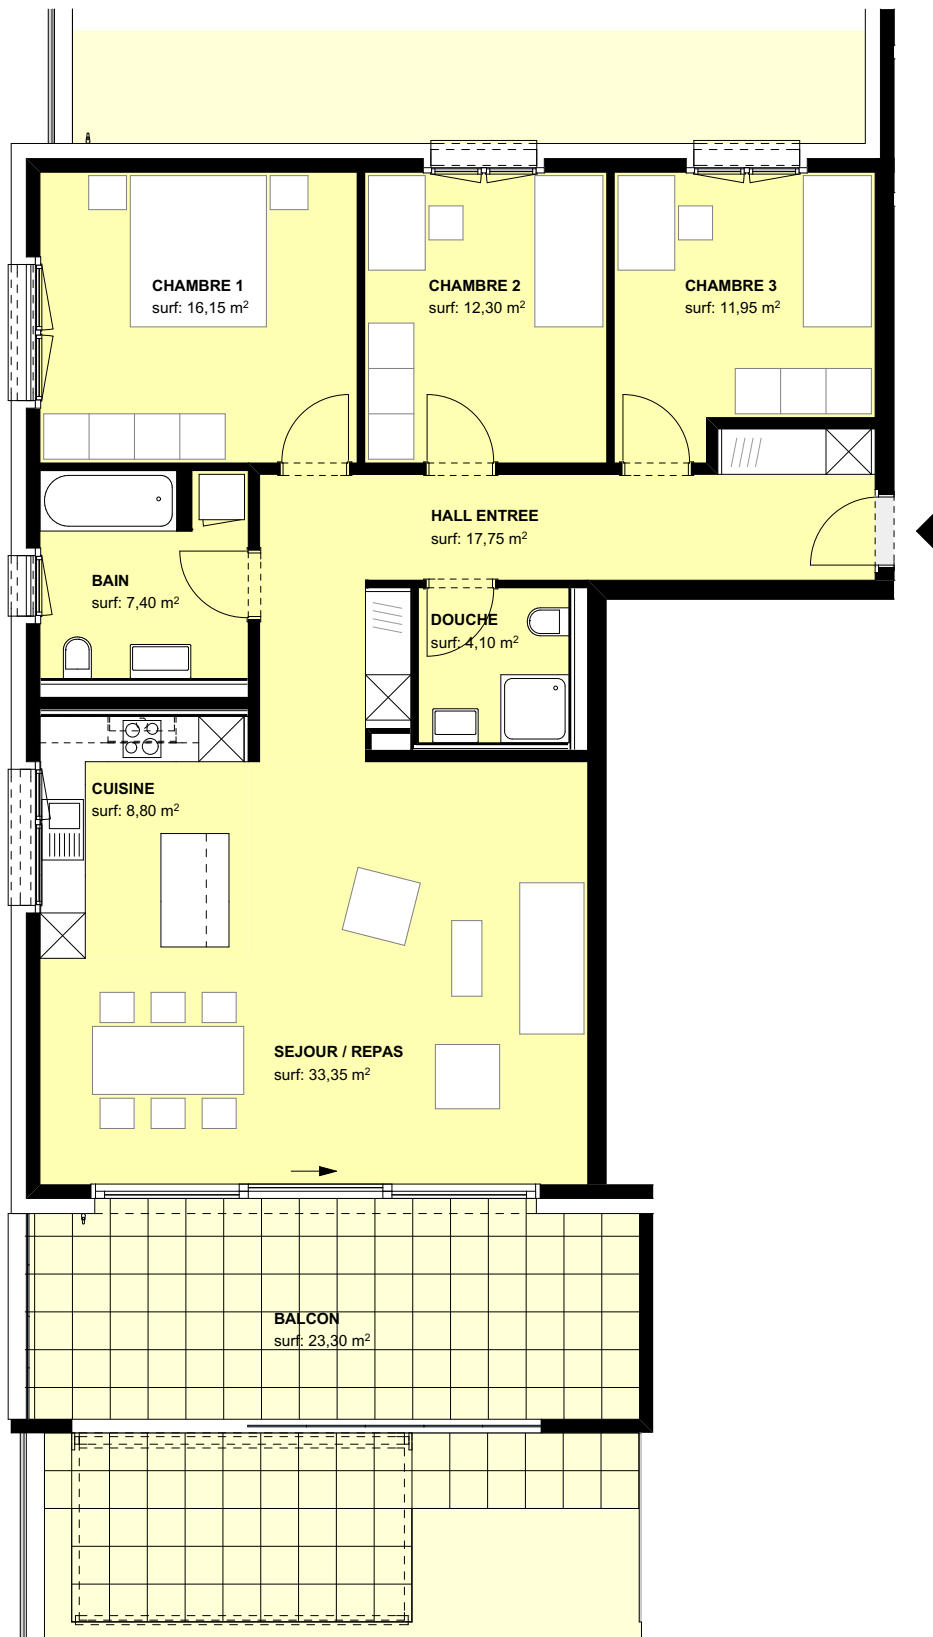

# APPARTEMENT C-01 | REZ-DE-CHAUSSEE

## 4,5 pièces

surface nette int.	111.80 m <sup>2</sup>
surface balcon	23.30 m <sup>2</sup>
surface terrasse dallée	14.60 m <sup>2</sup>
surface terrain privatif	40.65 m <sup>2</sup>